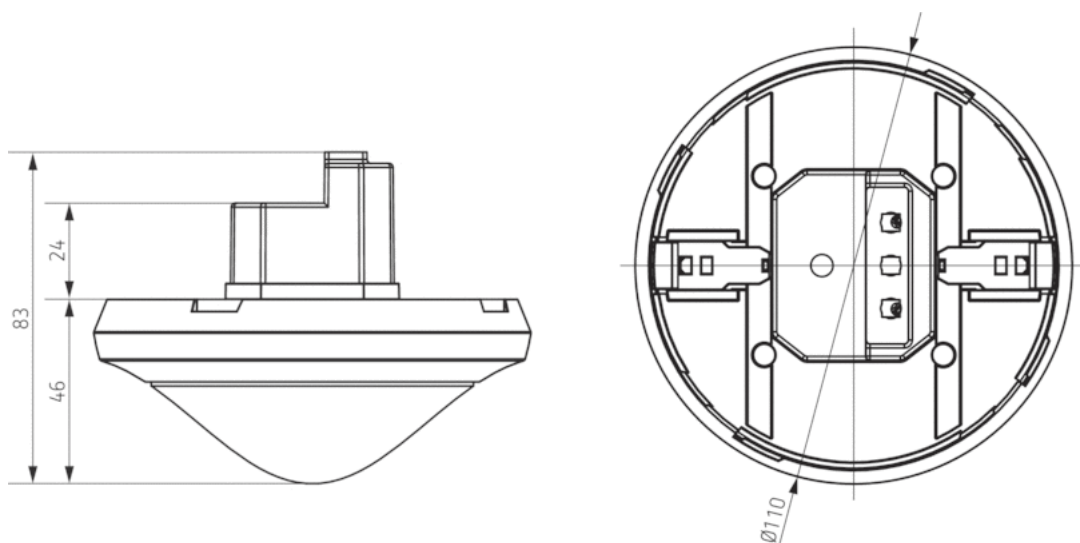

Чертежи

Аксессуары

SendoPro 868-A

- Артикул: 9070675
  Подробнее ► www.theben.de

theSenda P

- Артикул: 9070910
  Подробнее ► www.theben.de

theSenda S

- Артикул: 9070911
  Подробнее ► www.theben.de

Masking clip

- Артикул: 9070921
  Подробнее ► www.theben.de

QuickSafe

- Артикул: 9070531
  Подробнее ► www.theben.de