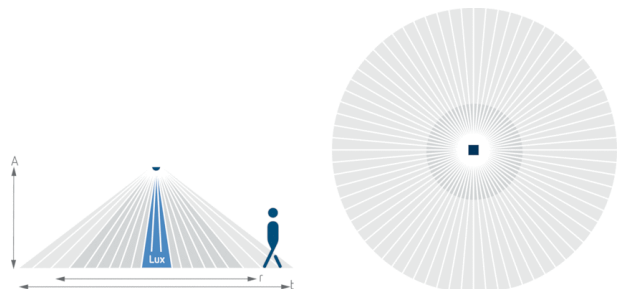

Зона обнаружения

Высота установки (A)	Head on to (r)	Диагональ (t)
2 m	28 m² | 6 m	380 m² | 22 m
2,5 m	38 m² | 7 m	415 m² | 23 m
3 m	50 m² | 8 m	452 m² | 24 m
3,5 m	50 m² | 8 m	452 m² | 24 m
6 m	50 m² | 8 m	452 m² | 24 m
10 m	50 m² | 8 m	491 m² | 25 m