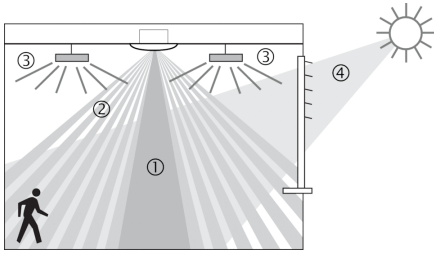

Описание

1. 1 Смешанное измерение освещенности
2. 2 Обнаружение присутствия
3. 3 Искусственное освещение
4. 4 Incident day Освещение

1. 1 Желаемый уровень освещенности (Lux)
2. 2 Время задержки отключения освещения
3. 3 Механический замок безопасности

Пример подключения

Зона обнаружения

Высота установки (A)	Head on to (r)	Диагональ (t)
2 m	28 m² | 6 m	380 m² | 22 m
2,5 m	38 m² | 7 m	415 m² | 23 m
3 m	50 m² | 8 m	452 m² | 24 m
3,5 m	50 m² | 8 m	452 m² | 24 m
6 m	50 m² | 8 m	452 m² | 24 m
10 m	50 m² | 8 m	491 m² | 25 m