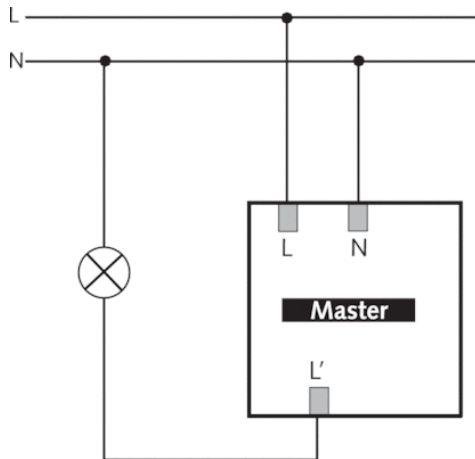

## Описание

- Инфракрасный датчик движения (ИК), с предварительно сконфигурированной кабеля и разъема Wieland GST18, кабель длиной 1,50 метра
- Инфракрасный датчик движения для установки на потолок (врезной монтаж, в монтажную коробку)
- Круглая зона обнаружения 360°, до Ø 24 m (452 кв.м)
- Подходит для всех типов ламп: люминесцентные (FL/PL/ESL), галогенные/накаливания, а так же светодиодные источники света
- Датчик настраивается пультом дистанционного управления theSenda P или с помощью потенциометров настройки на приборе
- Порог срабатывания по освещенности и задержка отключения настраивается с помощью пульта ДУ theSenda P и потенциометром на приборе
- Функция "Самообучение" для порога срабатывания по освещенности
- Функция "Импульс"
- Настраиваемая чувствительность датчика
- Функция «Тест» для проверки настроек и зоны обнаружения
- Пульт управления освещением theSenda S и пульт настройки датчиков theSenda P (опционально)

## Пример подключения