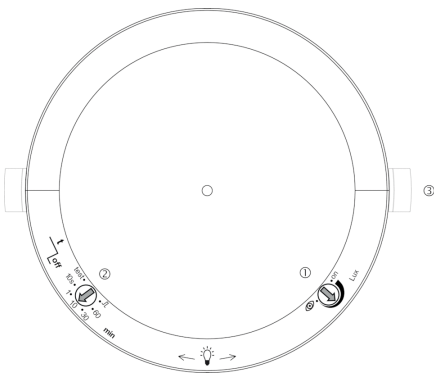

1. 1 Смешанное измерение освещенности
2. 2 Обнаружение присутствия
3. 3 Искусственное освещение
4. 4 Incident day Освещение